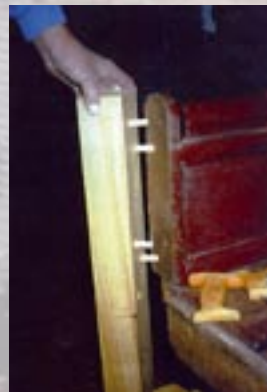

Auch diese Arbeiten werden von uns fachgerecht durchgeführt.

Drechselarbeiten

Bei historischen Einrichtungen finden sich immer auch Drechselarbeiten aus den verschiedenen Stilrichtungen.

Dieses alte Handwerk nahm über Jahrhunderte einen festen Platz ein. Um eine fachgerechte Restaurierung durchzuführen, beherrschen wir auch dieses alte Handwerk.

Klassische Verbindungen

Durch den täglichen Umgang mit historischen Möbeln und anderen historischen Einrichtungsgegenständen sind uns die alten Techniken, die im Tischlerhandwerk angewendet wurden, vertraut, z. B. Rahmen- und Füllungsarbeiten mit Schlitz und Zapfen und vieles mehr.

Rahmen mit Füllungen
und Profil auf Gehrung

Schreibsekretär mit Aufsatz

Restaurierung

Fenster mit Verschalung
an der Türmerwohnung von
St. Marien in Homberg-Efze.
Einbauhöhe: 47 m

Restaurierungsarbeiten

Restaurierungsarbeiten
am Chorgestühl.
Dom St. Peter zu Fritzlar

Seitenwange
des Chorgestühls
vor der farblichen Fassung

Angearbeitetes Brett
mit Schwalbenschwanz-
verbindung.

Restaurierungsarbeiten St. Bartholomäus in Brakel-Frohnhausen

Restaurierte
Kirchenbänke;
links
im Detail.